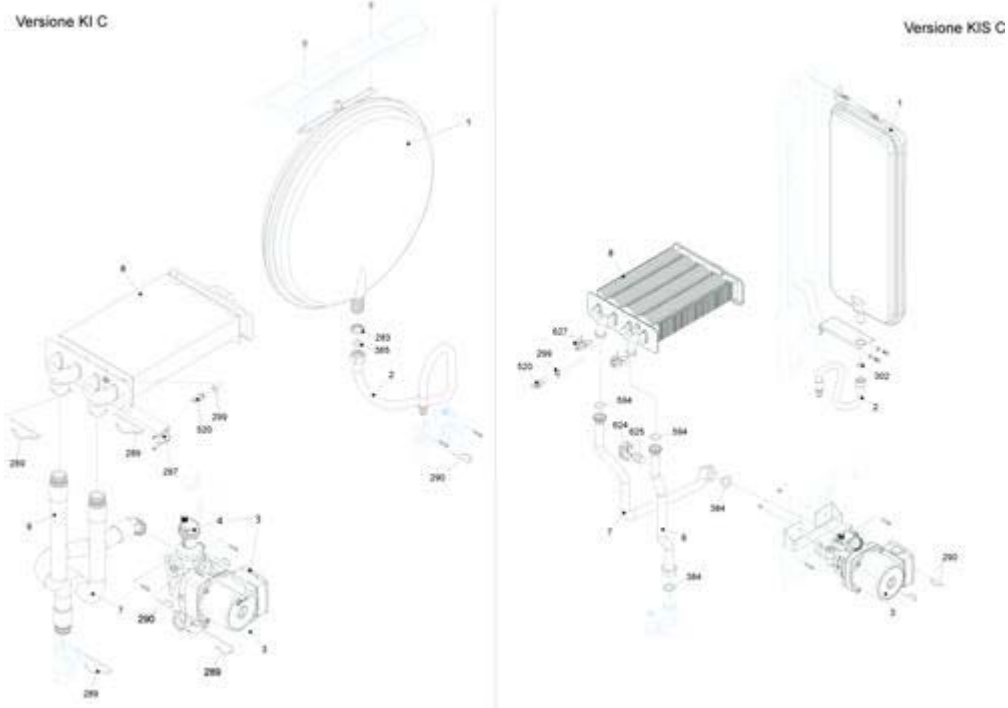

20008661 - Caldariello 24 KIS C

Tav. 2

IDRAULICA 1

Posizione	idComponente	Descrizione	NotaMatricola
2	4366866	Raccordo mandata	
7	4366850	Valvola by-pass	
8	4366867	Rampa	
9	4366868	Distributore idraulico	
22	4R001077	Valvola di sicurezza 3 bar	
24	4365755	Regolatore flusso	
25	4366869	Rampa	
26	4365669	Flussostato sanitario	
35	4366870	Rampa	
36	4366871	Rampa	
48	4366392	Rubinetto scarico	
53	4364417	Tubetto grasso	
55	4365751	Rubinetto riempimento	
56	4366900	Kit rampe raccordi x Caldariello KIS	
65	4366872	Rampa	
201	4363391	Guarnizione	
283	4365074	Controdado	
284	4365072	Controdado da 3/4	
288	4364282	Anello	
289	4364951	Molletta	
290	4364751	Molletta	
367	4366215	Anello tenuta	
385	4365612	Guarnizione in gomma	
433	4365761	Molletta	
434	4365762	Nipples	
435	4365763	Raccordo	
436	4365764	Molletta	
604	4366394	Molletta fissaggio	
609	4366852	Sonda a contatto	
619	4366853	Pressostato riscaldamento AP	
623	4366873	Guarnizione OR	
627	4366874	Molletta bloccaggio rampa	

20008661 - Caldariello 24 KIS C

Tav. 3

IDRAULICA 2

Posizione	idComponente	Descrizione	NotaMatricola
1	4R000058	Vaso espansione	
2	4366396	Rampa vaso espansione	
3	4366876	Circolatore	
7	4366877	Rampa	
8	4366878	Scambiatore bitermico	
9	4366879	Rampa	
290	4364751	Molletta	
299	4365286	Guarnizione	
302	4363390	Guarnizione	
384	4365611	Guarnizione in gomma	
520	4364240	Sonda NTC rossa	
594	4366880	Anello tenuta	
624	4363608	Clip	
625	4366881	Termostato limite	
627	4366874	Molletta bloccaggio rampa	
627	4367108	Molletta	