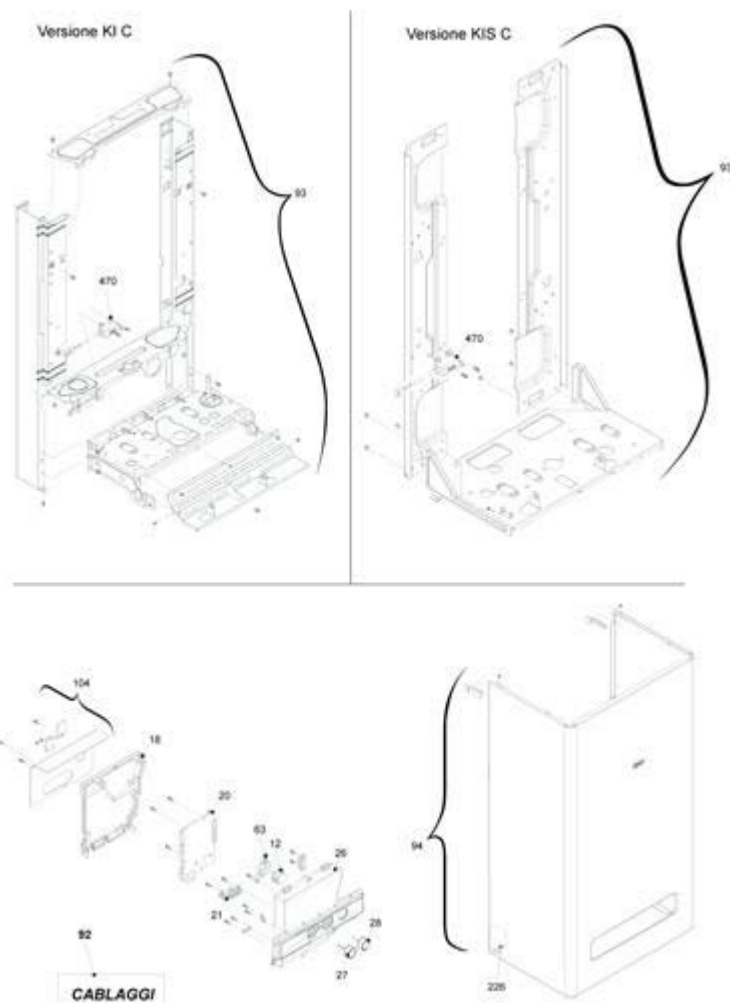

20008661 - Caldariello 24 KIS C

Tav. 1

Posizione	idComponente	Descrizione	NotaMatricola
12	4366836	Idrometro	
18	4366837	Copertura parti elettriche	
20	4366838	Scheda gestione MP08	
21	4366839	Guidaluce	
26	4366840	Cruscotto	
27	4366841	Manopola riscaldamento	
28	4366842	Manopola sanitario	
63	4366843	Portaidrometro	
92	4366845	Cablaggio alimentazione	
92	4365253	Cavo alimentazione	
92	4367017	Kit cablaggio combustione	
92	4366863	Cablaggio bassa tensione	
93	4366864	Telaio	
94	4366865	Mantello	
470	4365949	Trasformatore accensione TR6	

20008661 - Caldariello 24 KIS C

Tav. 2

IDRAULICA 1

Posizione	idComponente	Descrizione	NotaMatricola
2	4366866	Raccordo mandata	
7	4366850	Valvola by-pass	
8	4366867	Rampa	
9	4366868	Distributore idraulico	
22	4R001077	Valvola di sicurezza 3 bar	
24	4365755	Regolatore flusso	
25	4366869	Rampa	
26	4365669	Flussostato sanitario	
35	4366870	Rampa	
36	4366871	Rampa	
48	4366392	Rubinetto scarico	
53	4364417	Tubetto grasso	
55	4365751	Rubinetto riempimento	
56	4366900	Kit rampe raccordi x Caldariello KIS	
65	4366872	Rampa	
201	4363391	Guarnizione	
283	4365074	Controdado	
284	4365072	Controdado da 3/4	
288	4364282	Anello	
289	4364951	Molletta	
290	4364751	Molletta	
367	4366215	Anello tenuta	
385	4365612	Guarnizione in gomma	
433	4365761	Molletta	
434	4365762	Nipples	
435	4365763	Raccordo	
436	4365764	Molletta	
604	4366394	Molletta fissaggio	
609	4366852	Sonda a contatto	
619	4366853	Pressostato riscaldamento AP	
623	4366873	Guarnizione OR	
627	4366874	Molletta bloccaggio rampa	