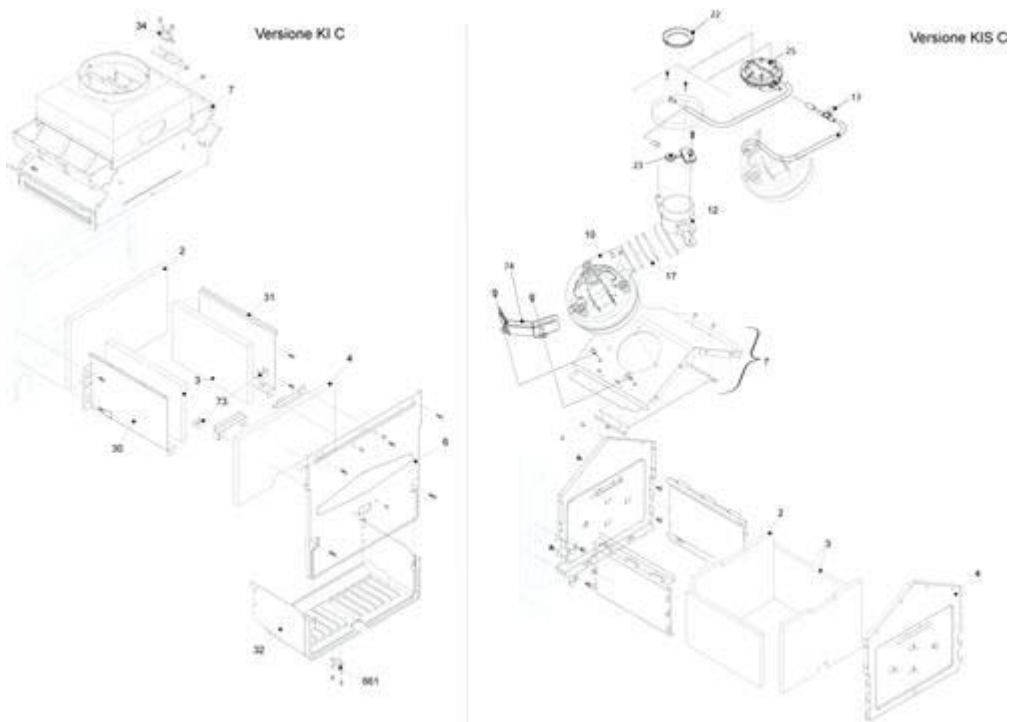

20008661 - Caldariello 24 KIS C

Tav. 5

Posizione	idComponente	Descrizione	NotaMatricola
2	4366890	Pannello isolante posteriore	
3	4366891	Pannello isolante laterale	
4	4366892	Pannello isolante anteriore	
7	4366893	Assieme cappa	
10	4R000061	Kit ventilatore	
12	4366895	Raccordo scarico fumi	
13	4R000062	Amplificatore segnale 0,5	
17	4366896	Guarnizione ventilatore	
22	4365323	Flangia fumi Ø 44	
22	4365995	Flangia fumi Ø 42	
23	4366897	Tappo analisi fumi	
25	4365637	Pressostato differenziale	
74	4367016	Kit staffa fissaggio ventilatore	
295	4364641	Tubetto silicone	
999	4367002	Presca pressione ventilatore