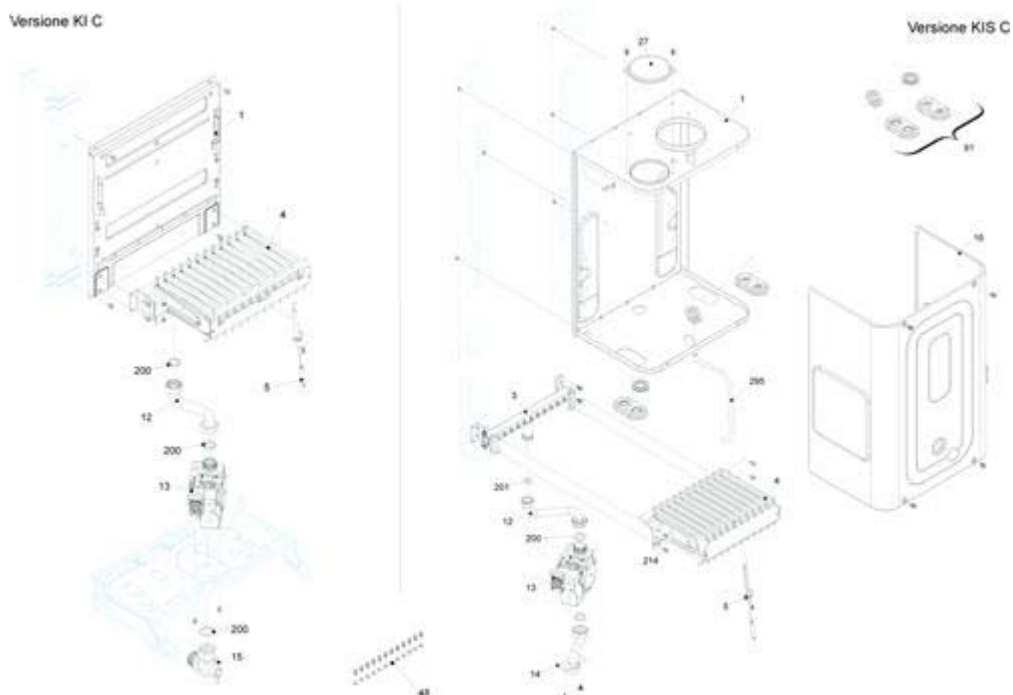

20008661 - Caldariello 24 KIS C

Tav. 4

Posizione	idComponente	Descrizione	NotaMatricola
1	4366882	Scatola aria	
3	4366883	Collettore	
4	4366884	Brucciatoe MTN	
5	4365776	Candela acc.-rilevazione	
12	4366885	Rampa	
13	4366855	Valvola gas	
14	4366886	Rampa	
16	4366887	Coperchio camera combustione	
27	4366888	Tappo chiusura foro scatola aria	
48	4365459	Kit trasformazione MTN	
48	4366899	Kit trasformazione G.P.L.	
91	4366889	Kit passacavi	
200	4363389	Guarnizione	
201	4363391	Guarnizione	
295	4364641	Tubetto silicone